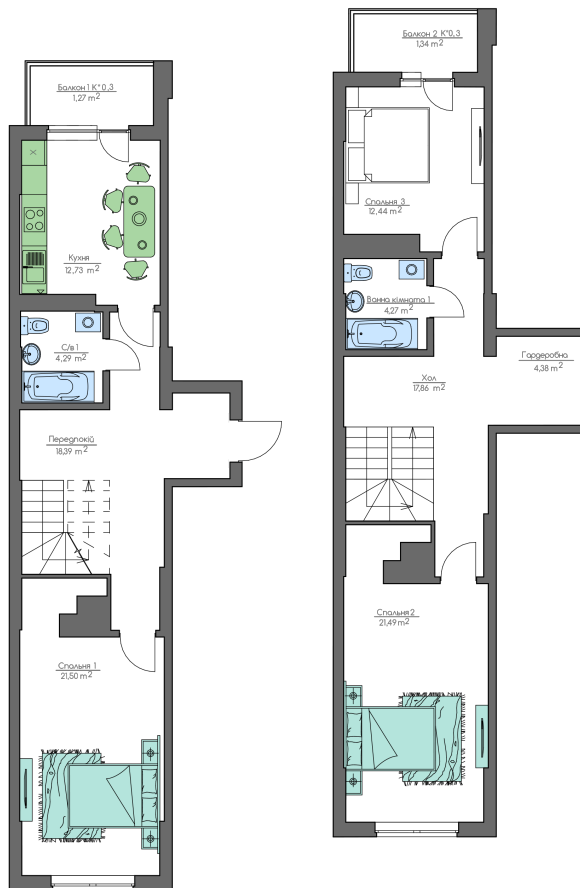

+38(044) 222-35-47

План квартири

Загальна площа:  
115.58 м.кв  
Житлова Площа:  
55.43 м.кв

- Балкон 1  
1.27 м.кв
- Кухня  
12.73 м.кв
- С/в 1  
4.29 м.кв
- Передпокій  
18.39 м.кв
- Спальня 1  
21.50 м.кв
- Балкон 2  
1.34 м.кв
- Спальня 3  
12.44 м.кв
- Ванна кімната 1  
4.27 м.кв
- Хол  
17.86 м.кв
- Спальня 2

16  
Поверх  
3D2  
Квартира

План поверху

home-park.com.ua

Home & Park Comfort House м.Київ, вул. Беживка, 14