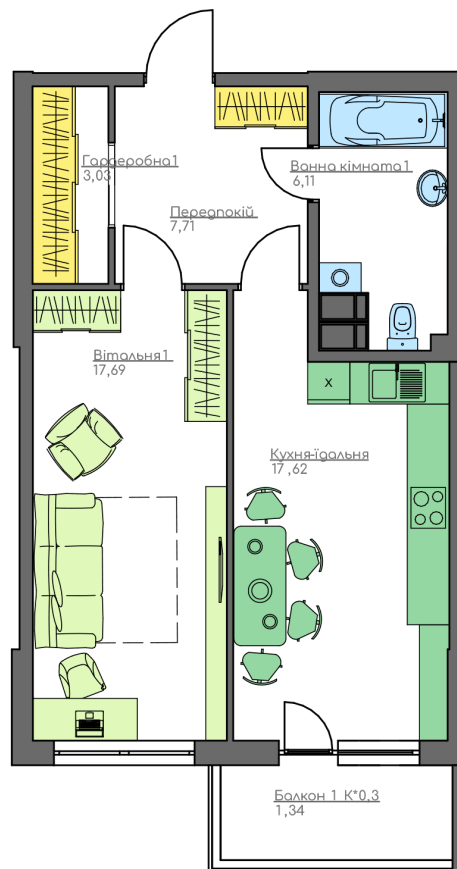

+38(044) 222-35-47

План квартири

Загальна площа:

53.5 м.кв

Житлова Площа:

17.69 м.кв

Передпокій

7.71 м.кв

Кухня-їдальня

17.62 м.кв

Вітальня 1

17.69 м.кв

Ванна кімната 1

6.11 м.кв

Гардеробна 1

3.03 м.кв

Балкон 1

1.34 м.кв

План поверху

home-park.com.ua

Home & Park Comfort House м.Київ, вул. Беживка, 14