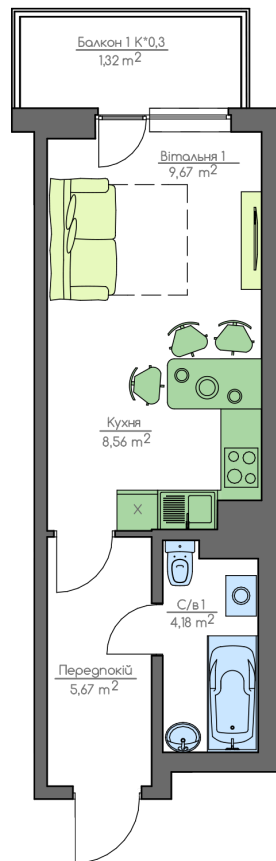

+38(044) 222-35-47

5
Поверх
1К2
Квартира

План поверху

home-park.com.ua

План квартири

Загальна площа:

29.4 м.кв

Житлова Площа:

9.67 м.кв

Балкон 1

1.32 м.кв

Вітальня 1

9.67 м.кв

Кухня

8.56 м.кв

С/в 1

4.18 м.кв

Передпокій

5.67 м.кв

Home & Park Comfort House м.Київ, вул. Беживка, 14