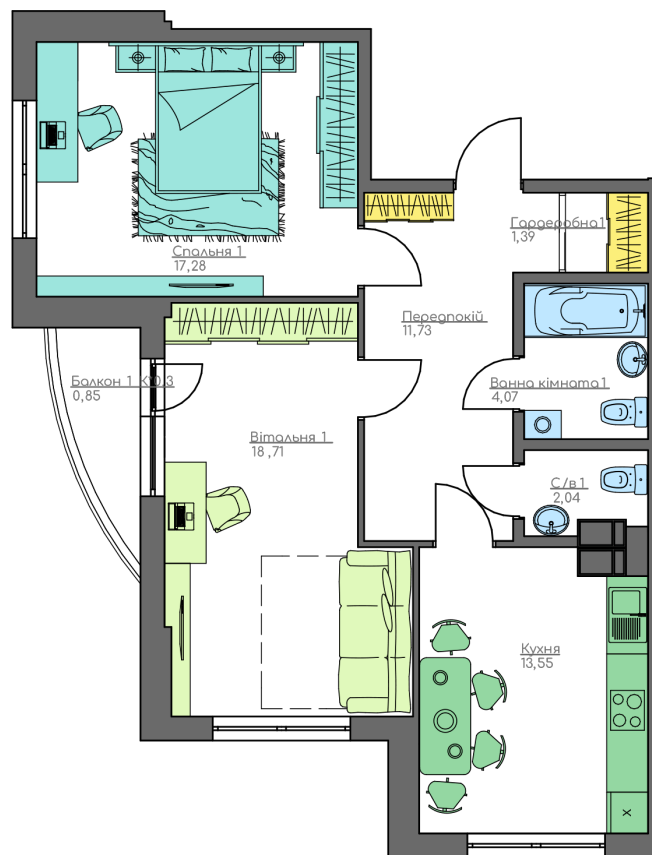

+38(044) 222-35-47

План квартири

15
Поверх
2В
Квартира

Загальна площа:

69.62 м.кв

Житлова Площа:

35.99 м.кв

Передпокій

11.73 м.кв

Кухня

13.55 м.кв

Спальня 1

17.28 м.кв

Вітальня 1

18.71 м.кв

Ванна кімната 1

4.07 м.кв

С/в 1

2.04 м.кв

Гардеробна 1

1.39 м.кв

Балкон 1

0.85 м.кв

План поверху