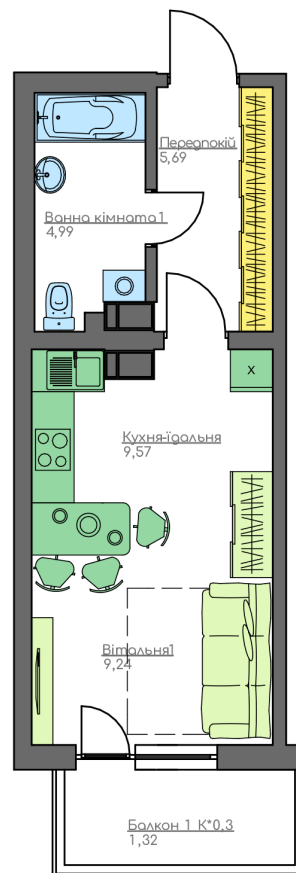

+38(044) 222-35-47

План квартири

6
Поверх
1Е
Квартира

План поверху

home-park.com.ua

Загальна площа:

30.81 м.кв

Житлова Площа:

9.24 м.кв

Передпокій

5.69 м.кв

Кухня-їдальня

9.57 м.кв

Вітальня 1

9.24 м.кв

Ванна кімната 1

4.99 м.кв

Балкон 1

1.32 м.кв

Home & Park Comfort House м.Київ, вул. Беживка, 14