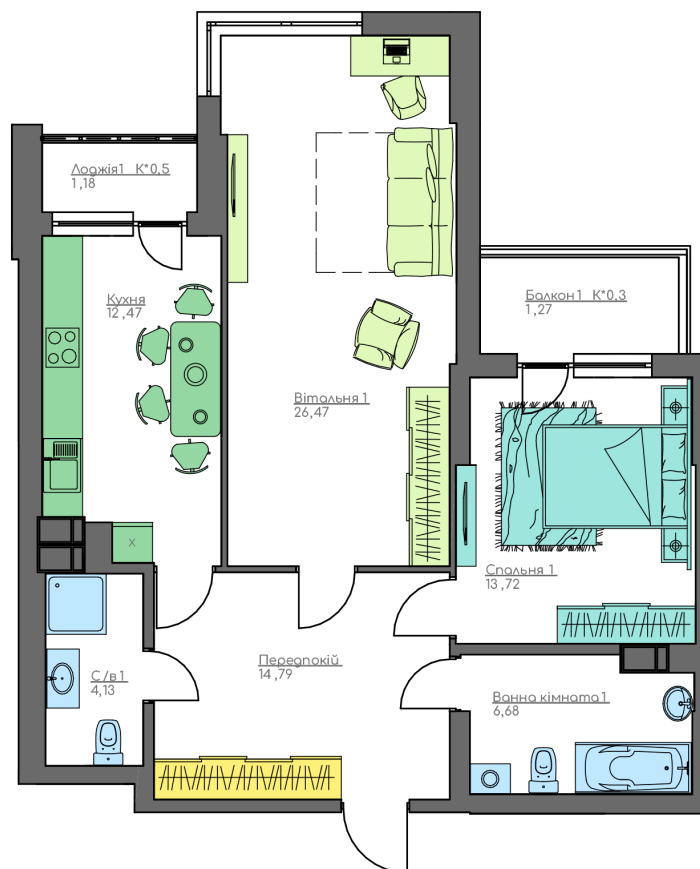

+38(044) 222-35-47

План квартири

13  
Поверх  
2А  
Квартира

- Загальна площа:  
80.71 м.кв
- Житлова Площа:  
40.19 м.кв
- Передпокій  
14.79 м.кв
- Кухня  
12.47 м.кв
- Спальня 1  
13.72 м.кв
- Вітальня 1  
26.47 м.кв
- Ванна кімната 1  
6.68 м.кв
- С/в 1  
4.13 м.кв
- Лоджія 1  
1.18 м.кв
- Балкон 1  
1.27 м.кв

План поверху

home-park.com.ua

Home & Park Comfort House м.Київ, вул. Беживка, 14