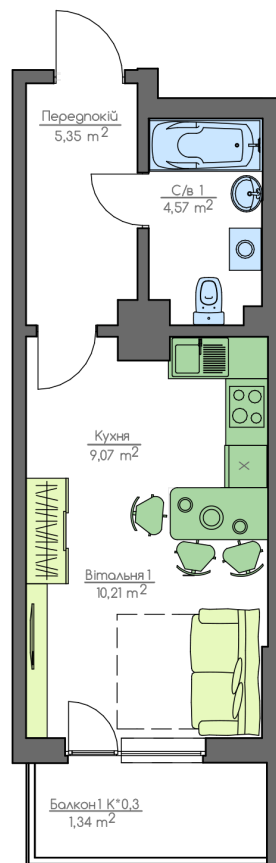

+38(044) 222-35-47

7
Поверх
1B2
Квартира

План поверху

home-park.com.ua

План квартири

Загальна площа:

30.57 м.кв

Житлова Площа:

10.25 м.кв

Передпокій

5.66 м.кв

С/в 1

4.8 м.кв

Кухня

8.54 м.кв

Вітальня 1

10.25 м.кв

Балкон 1

1.32 м.кв

Home & Park Comfort House м.Київ, вул. Беживка, 14