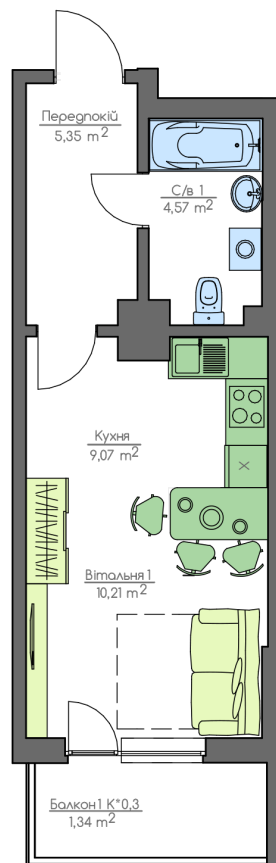

+38(044) 222-35-47

9
Поверх
1B2
Квартира

План поверху

home-park.com.ua

План квартири

Загальна площа:

30.57 м.кв

Житлова Площа:

10.25 м.кв

Передпокій

5.66 м.кв

С/в 1

4.8 м.кв

Кухня

8.54 м.кв

Вітальня 1

10.25 м.кв

Балкон 1

1.32 м.кв

Home & Park Comfort House м.Київ, вул. Беживка, 14