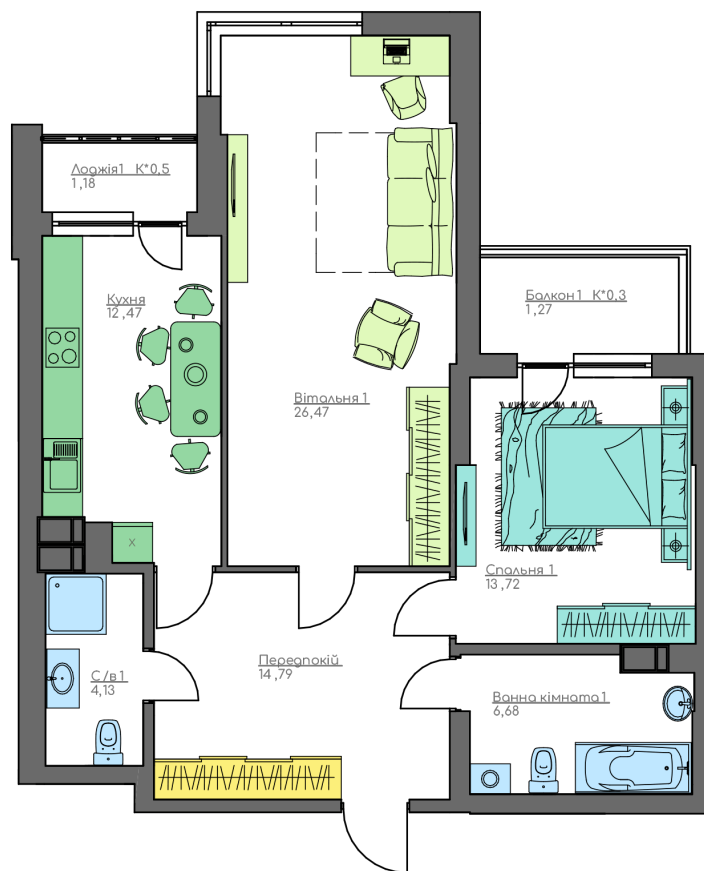

+38(044) 222-35-47

План квартири

3
Поверх
2А
Квартира

План поверху

home-park.com.ua

Загальна площа:

80.71 м.кв

Житлова Площа:

40.19 м.кв

Передпокій

14.79 м.кв

Кухня

12.47 м.кв

Спальня 1

13.72 м.кв

Вітальня 1

26.47 м.кв

Ванна кімната 1

6.68 м.кв

С/в 1

4.13 м.кв

Лоджія 1

1.18 м.кв

Балкон 1