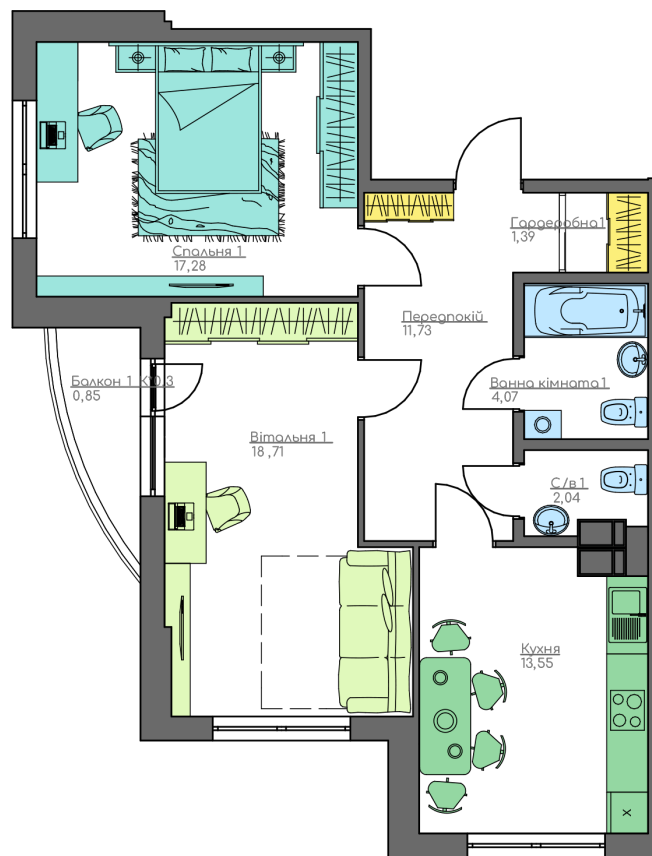

+38(044) 222-35-47

План квартири

6  
Поверх  
2В  
Квартира

- Загальна площа:  
69.62 м.кв
- Житлова Площа:  
35.99 м.кв
- Передпокій  
11.73 м.кв
- Кухня  
13.55 м.кв
- Спальня 1  
17.28 м.кв
- Вітальня 1  
18.71 м.кв
- Ванна кімната 1  
4.07 м.кв
- С/в 1  
2.04 м.кв
- Гардеробна 1  
1.39 м.кв
- Балкон 1  
0.85 м.кв

План поверху

home-park.com.ua

Home & Park Comfort House м.Київ, вул. Беживка, 14